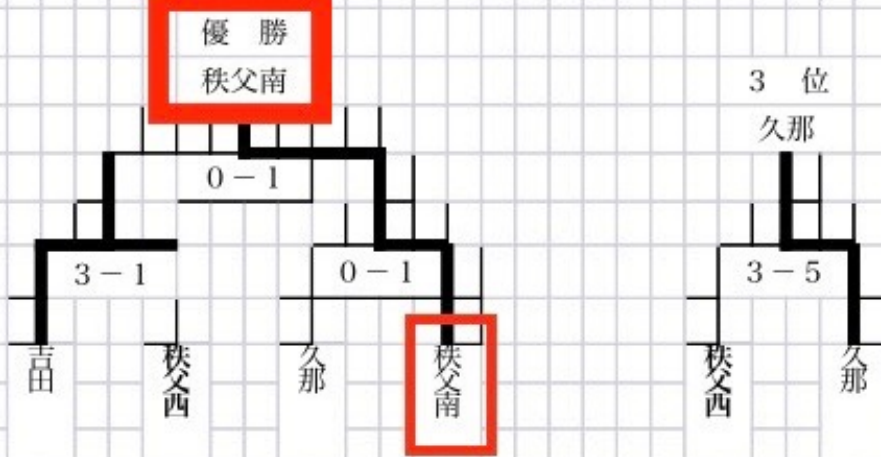

Cクラス（4年生決勝トーナメント、1月20日）影森グランド

対戦・審判割当表

	時間	対戦		審判	
A②	10:00	吉田	秩父西	小鹿野	久那
B②	10:00	久那	秩父南	秩父一	秩父西
A④	12:00	吉田	秩父南	秩父西	久那
B④	12:00	秩父西	久那	小鹿野	秩父一

順位 1位 秩父南      2位 吉田      3位 久那      4位 秩父西

Dクラス（3年生決勝トーナメント、1月20日）影森芝グランド

対戦・審判割当表

	時間	対戦		審判	
A①	9:00	小鹿野	秩父西	吉田	久那
B①	9:00	秩父一	久那	秩父南	秩父西
A③	11:00	小鹿野	久那	吉田	久那
B③	11:00	秩父西	秩父一	秩父西	久那

順位 1位 小鹿野      2位 久那      3位 秩父第一      4位 秩父西