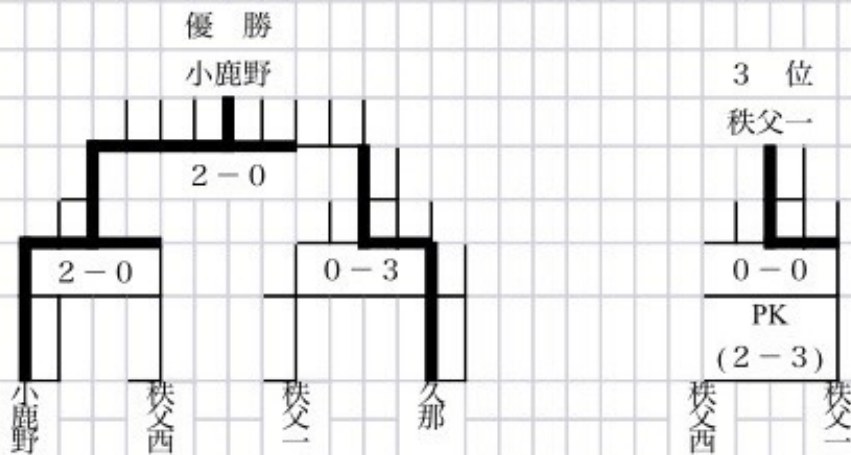

Cクラス（4年生決勝トーナメント、1月20日）影森グランド

対戦・審判割当表

	時間	対戦		審判	
A②	10:00	吉田	秩父西	小鹿野	久那
B②	10:00	久那	秩父南	秩父一	秩父西
A④	12:00	吉田	秩父南	秩父西	久那
B④	12:00	秩父西	久那	小鹿野	秩父一

順位 1位 秩父南      2位 吉田      3位 久那      4位 秩父西

Dクラス（3年生決勝トーナメント、1月20日）影森芝グランド

対戦・審判割当表

	時間	対戦		審判	
A①	9:00	小鹿野	秩父西	吉田	久那
B①	9:00	秩父一	久那	秩父南	秩父西
A③	11:00	小鹿野	久那	吉田	久那
B③	11:00	秩父西	秩父一	秩父西	久那

順位 1位 小鹿野      2位 久那      3位 秩父第一      4位 秩父西