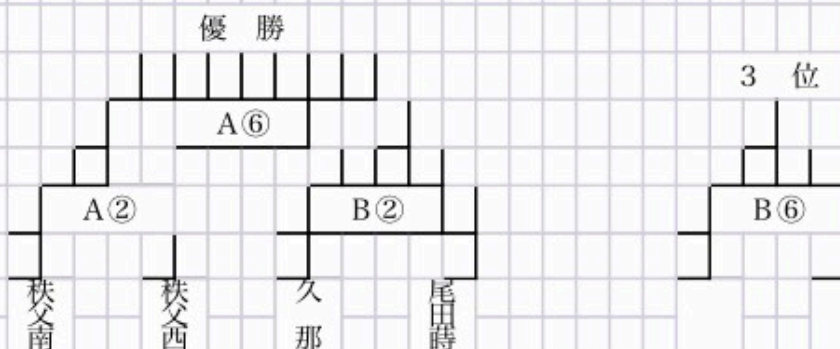

Aクラス（6年生決勝トーナメント、6月15日）影森芝グラウンド

対戦・審判割当表

	時間	対戦		審判	
A④	11:30	秩父西	吉田	秩父南	久那
B④	11:30	秩父南	影森	秩父西	尾田蒔
A⑧	14:50	A④の勝者	B④の勝者	5年A⑥のチーム	
B⑧	14:50	A④の負者	B④の負者	5年B⑥のチーム	

順位 1位

2位

3位

4位

Bクラス（5年生決勝トーナメント、6月15日）影森芝グラウンド