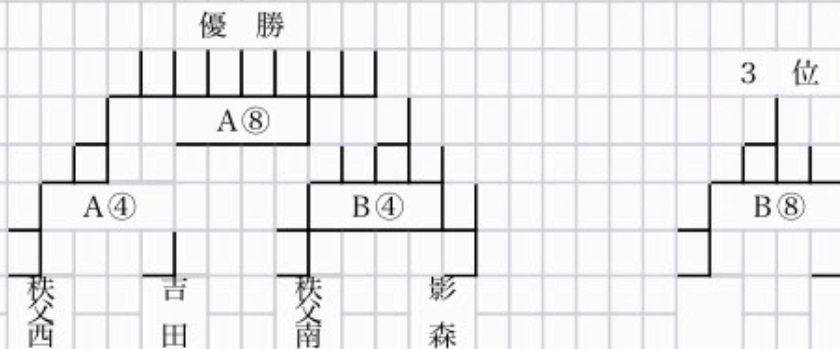

Aクラス（6年生決勝トーナメント、6月15日）影森芝グラウンド

対戦・審判割当表

	時間	対戦		審判	
A④	11:30	秩父西	吉田	秩父南	久那
B④	11:30	秩父南	影森	秩父西	尾田蒔
A⑧	14:50	A④の勝者	B④の勝者	5年A⑥のチーム	
B⑧	14:50	A④の負者	B④の負者	5年B⑥のチーム	

順位 1位

2位

3位

4位

Bクラス（5年生決勝トーナメント、6月15日）影森芝グラウンド